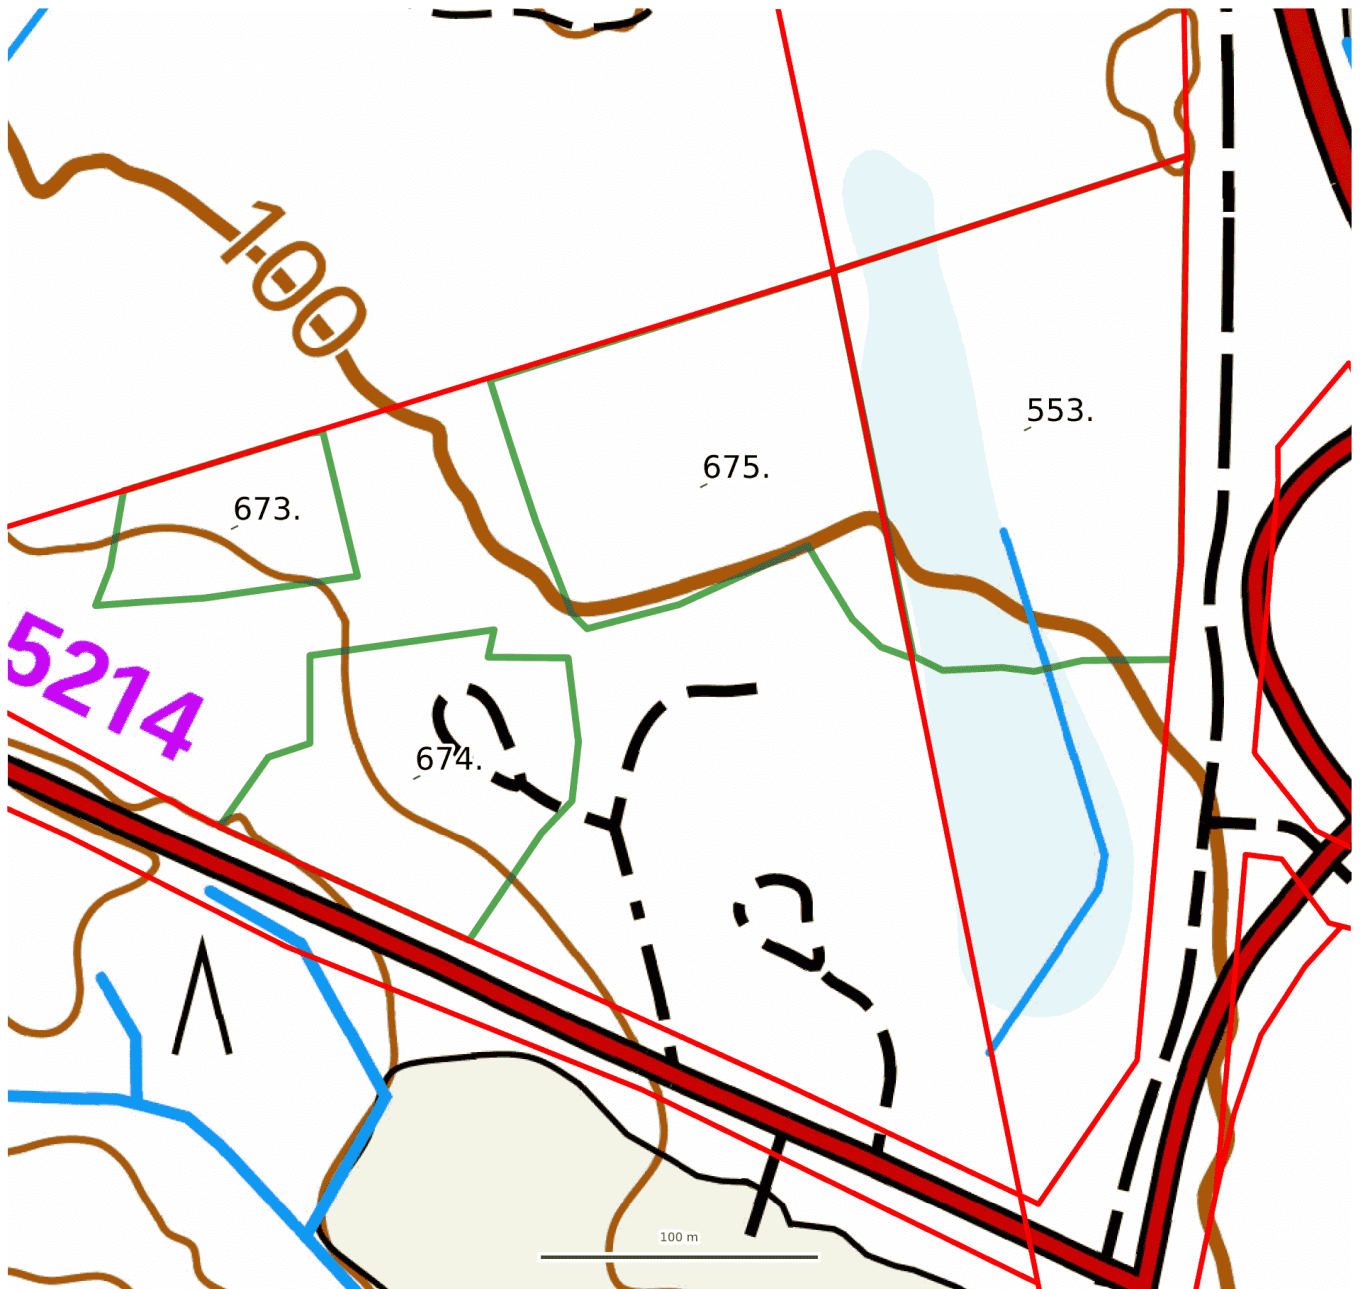

tonttihakkuu – EI TEEMOITUSTA

KIINTEISTÖ JA OMISTAJA

ORAVINMÄKI 491-408-1-321
KINNARI 491-408-5-8
Mikkelin kaupunki
Maaherrankatu 9-11 50100 Mikkelä,
0447943292,

LISÄTIEDOT

■ Ei teemoitusta